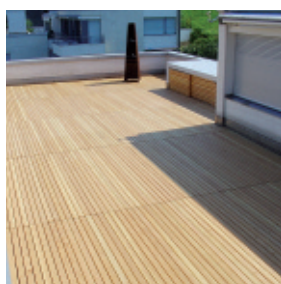

**PLANUNG
ELEMENTBAU
HOLZBAU
FASSADENBAU**

wohlfühlen und erholen

Verschiedene Holzroste

Bauherr: Private

Nussbaumer Holzbau AG
Lindenstrasse 3, 6340 Baar
www.elementbau.ch

Telefon 041 760 44 12
Telefax 041 760 44 13
bau@elementbau.ch