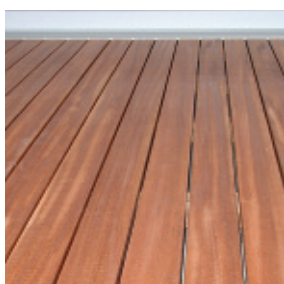

## **modern und flexibel**

**Einfamilienhaus, Zug**

**Bauherr:** Familie Felber, Zug

Nussbaumer Holzbau AG  
Lindenstrasse 3, 6340 Baar  
[www.elementbau.ch](http://www.elementbau.ch)

Telefon 041 760 44 12  
Telefax 041 760 44 13  
[bau@elementbau.ch](mailto:bau@elementbau.ch)